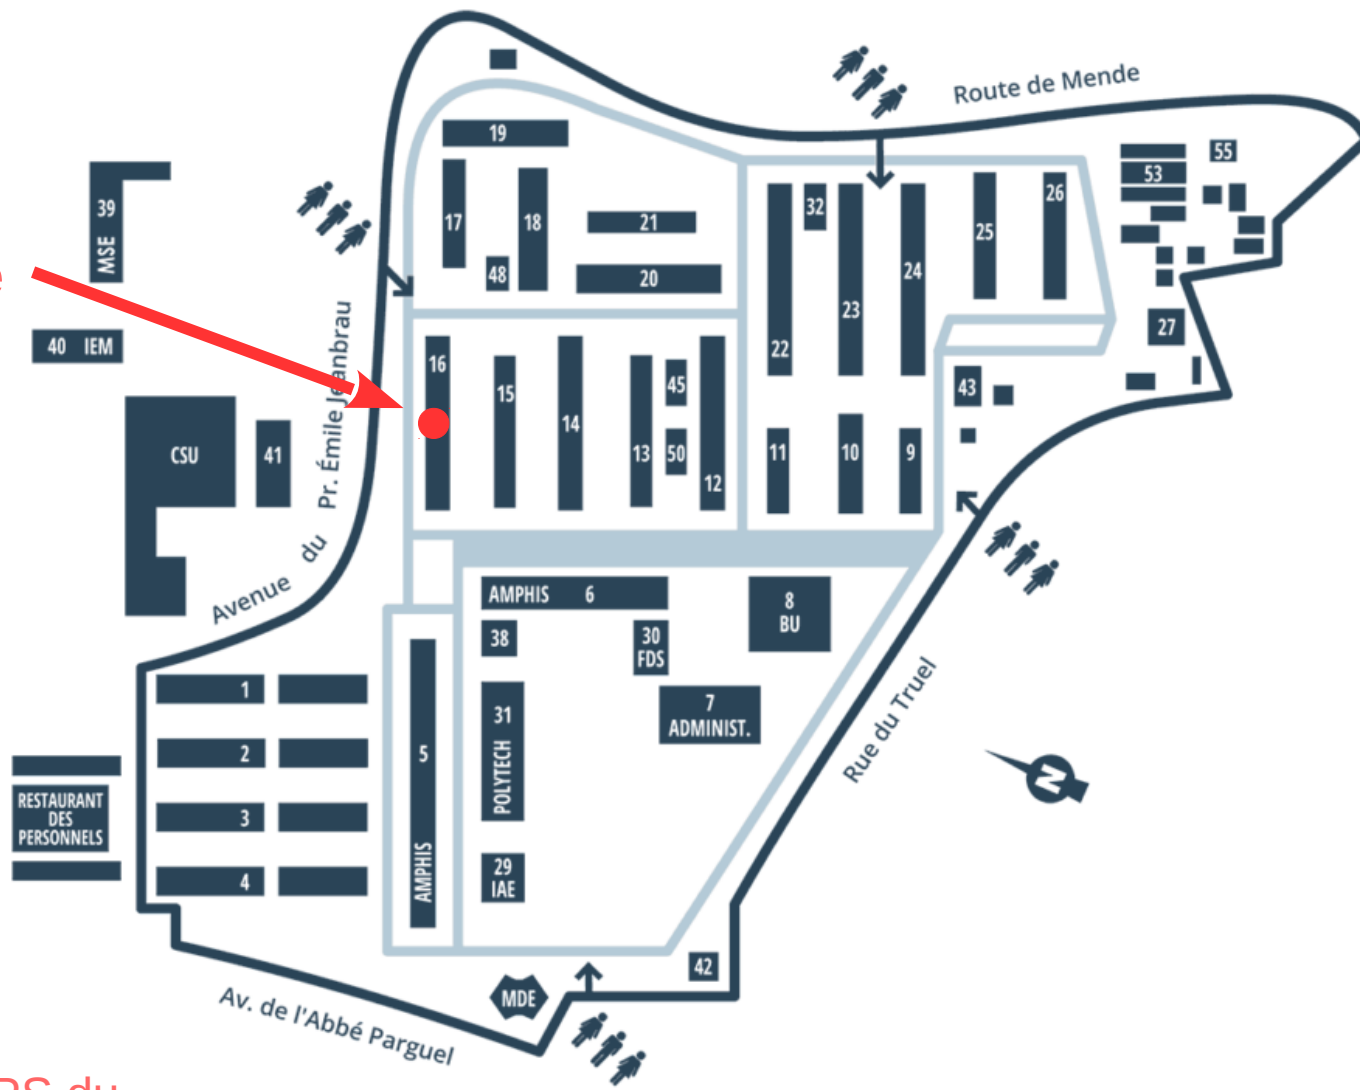

**Département
Informatique
Bâtiment 16**

Coordonnées GPS du
Département Informatique :
43°38'02.2"N 3°51'54.1"E

ENTRÉE
PRINCIPALE

UNIVERSITÉ DE MONTPELLIER - CAMPUS TRIOLET

Place Eugène Bataillon 34095 Montpellier cedex 05